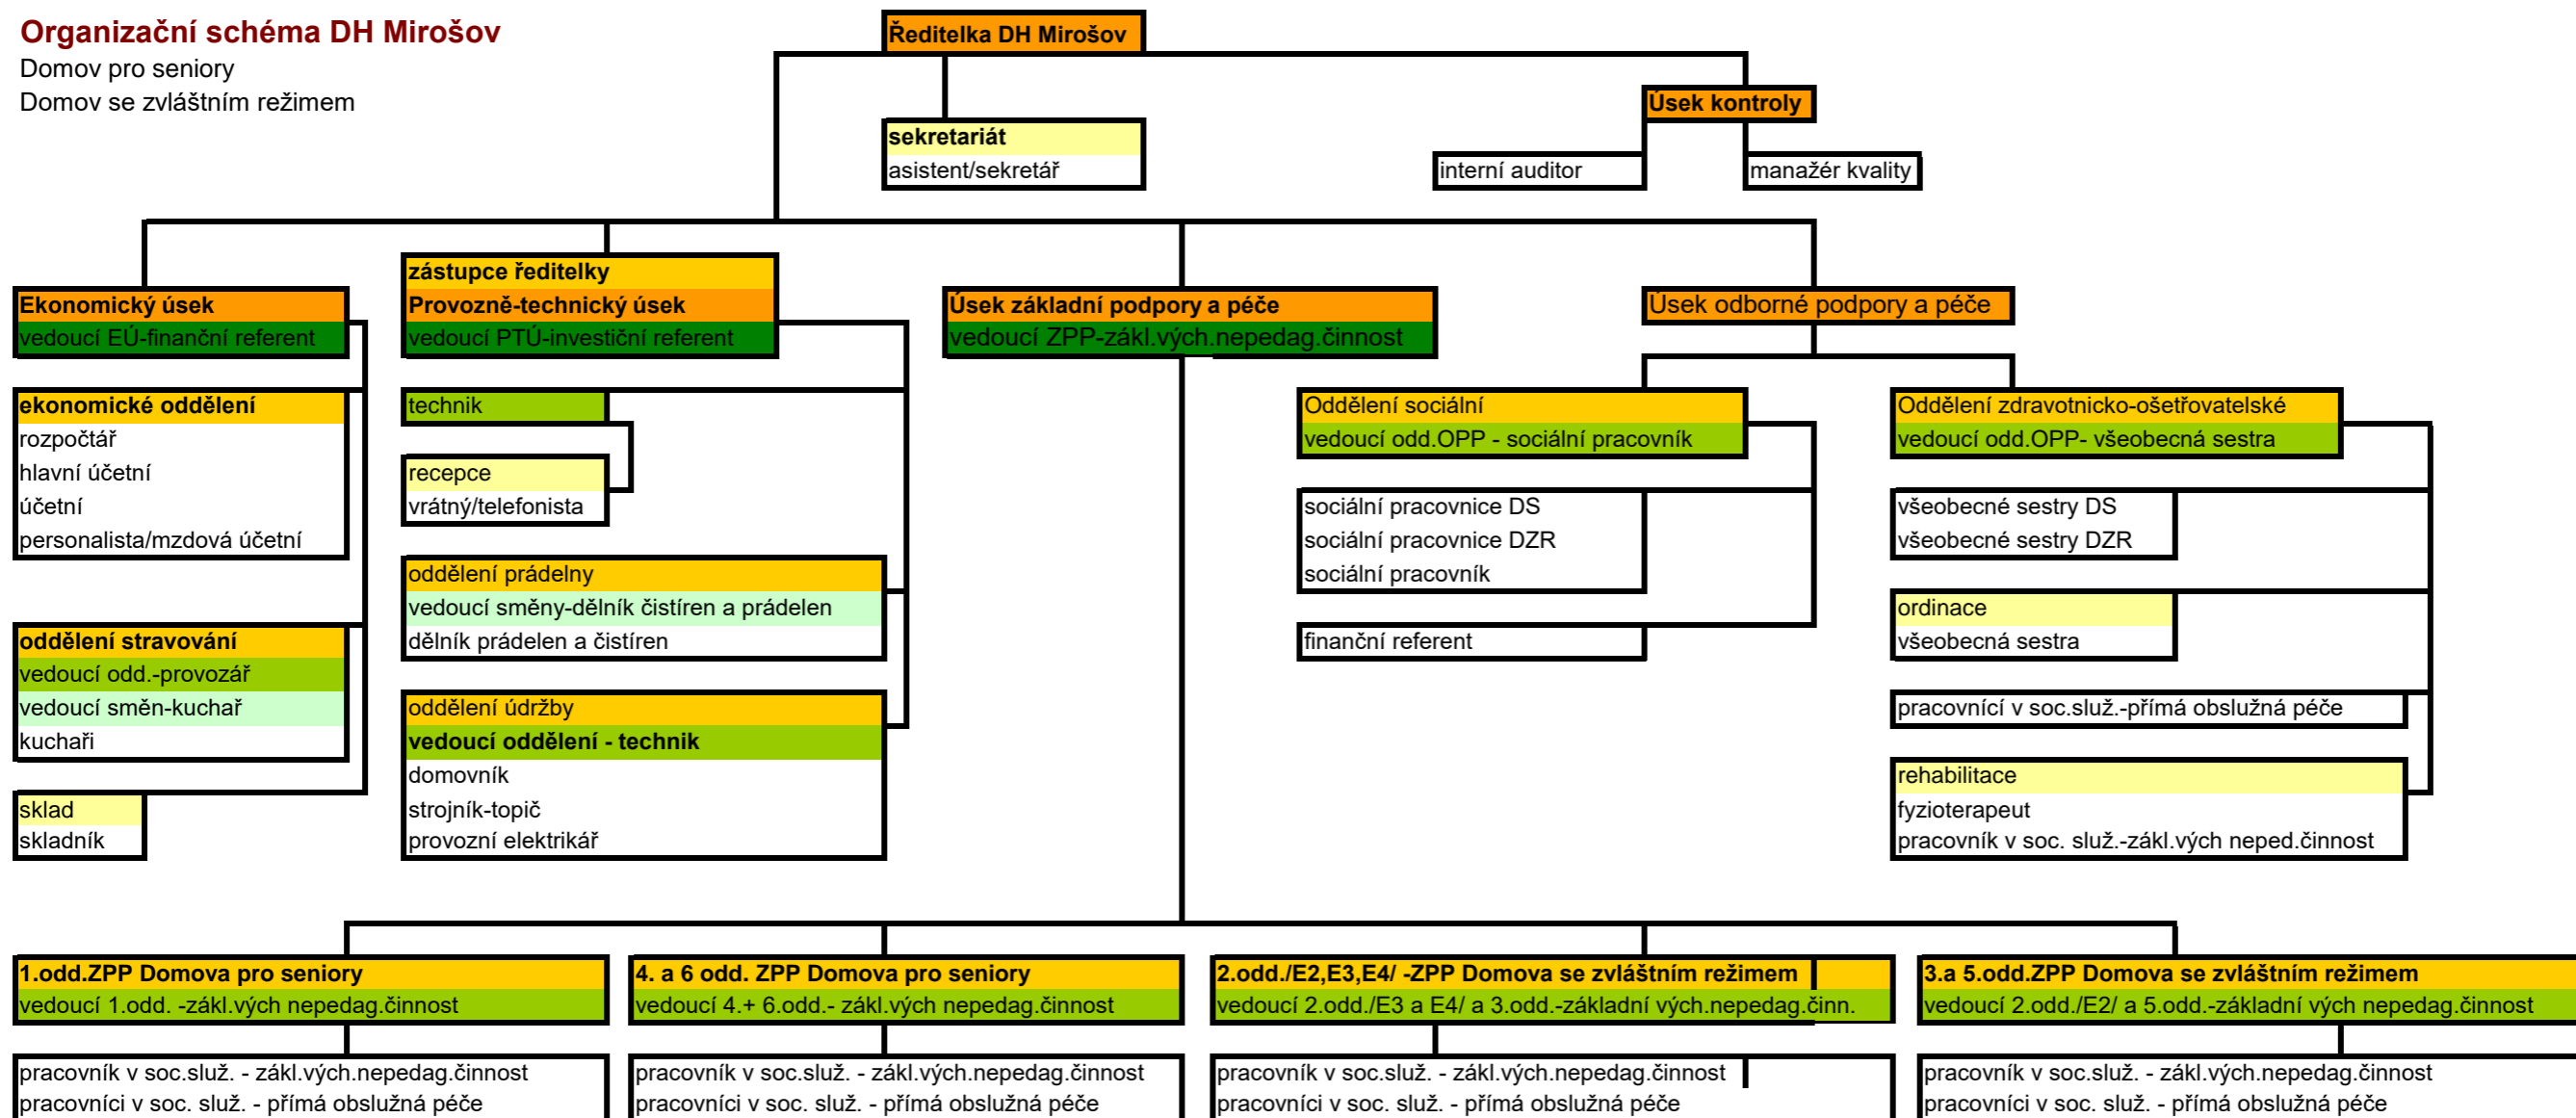

## Organizační schéma DH Mirošov

Domov pro seniory  
Domov se zvláštním režimem

Legenda:

- úsek
- vedoucí úseku
- oddělení
- vedoucí oddělení
- vedoucí směny
- pracoviště

Organizační schéma od 1.9.2015

Zpracovala: Mgr. Radmila Dortová