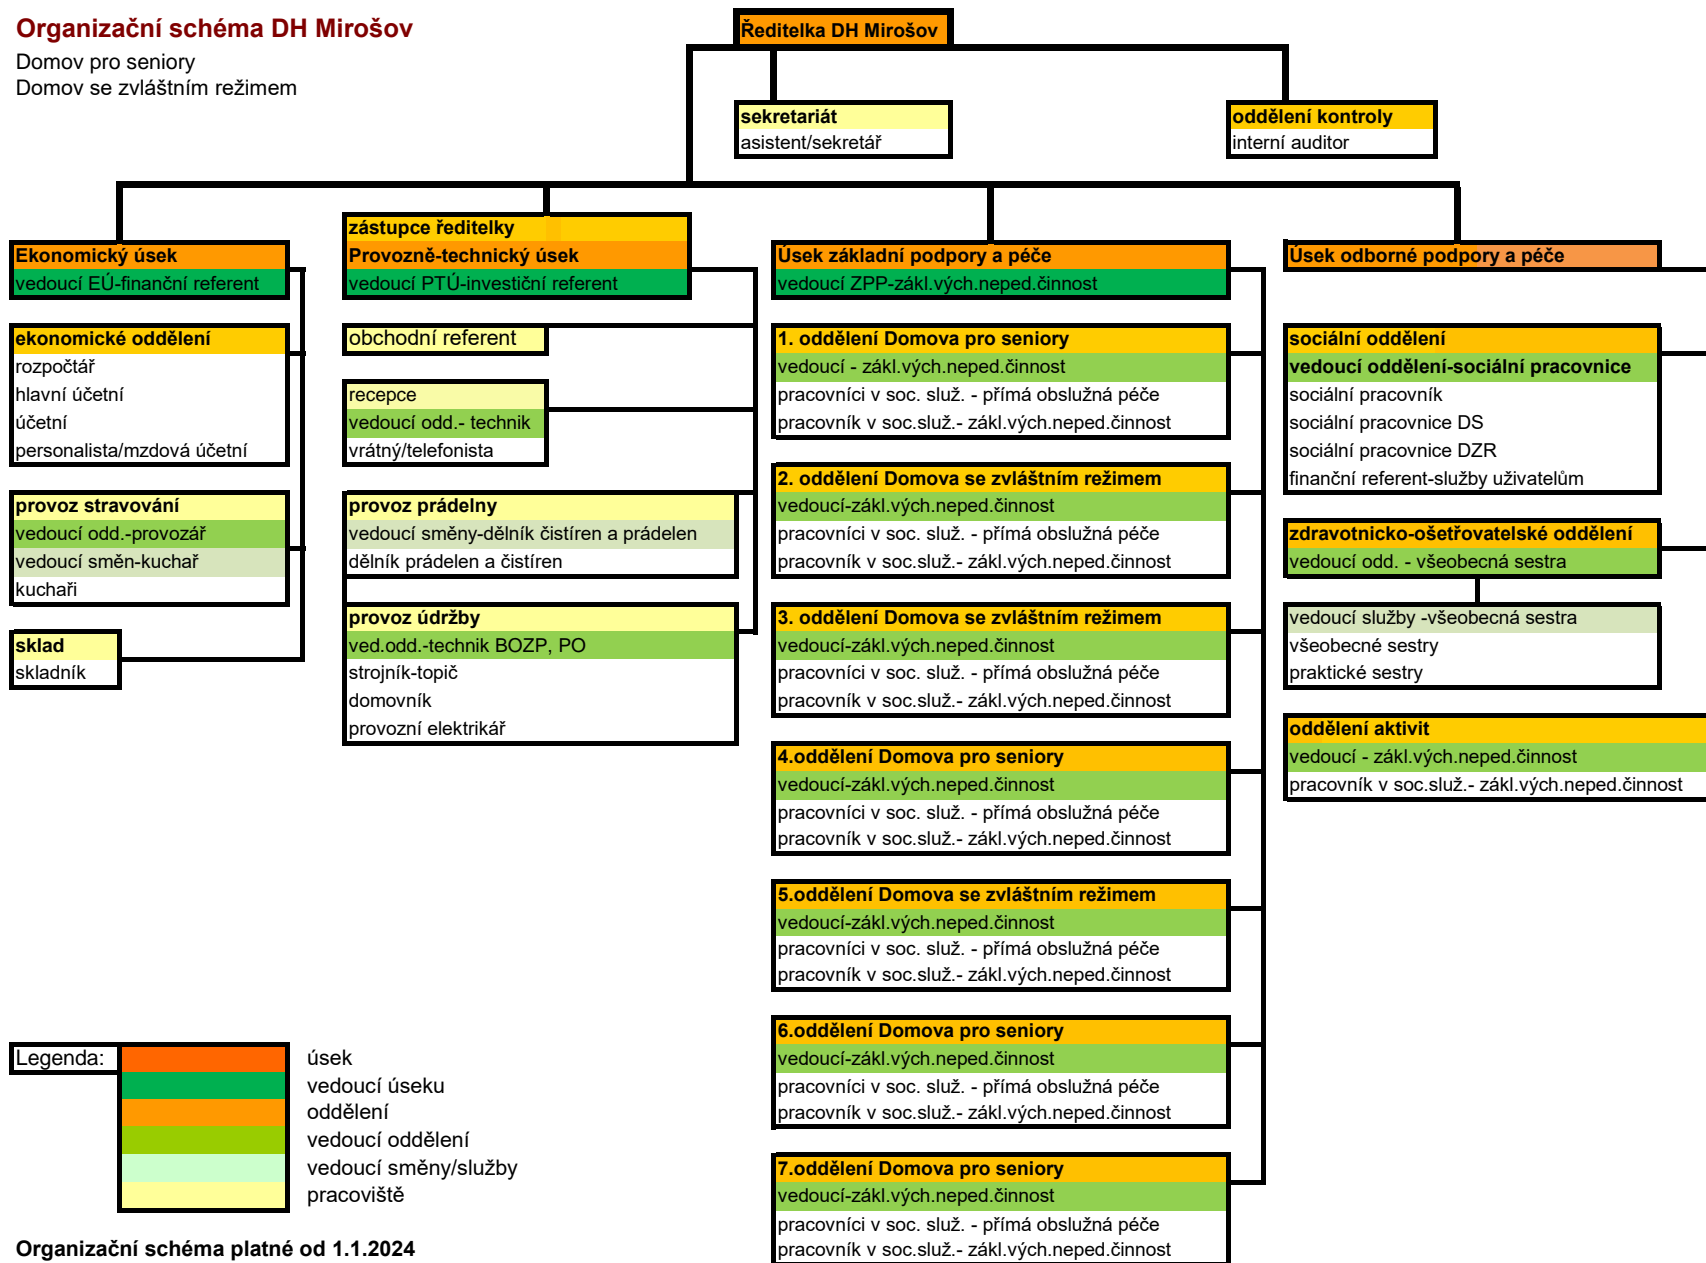

Organizační schéma DH Mirošov

Domov pro seniory
Domov se zvláštním režimem

Legenda:	
	úsek
	vedoucí úseku
	oddělení
	vedoucí oddělení
	vedoucí směny/služby
	pracoviště

Organizační schéma platné od 1.1.2024

Zpracovala: Mgr. Radmila Dortová