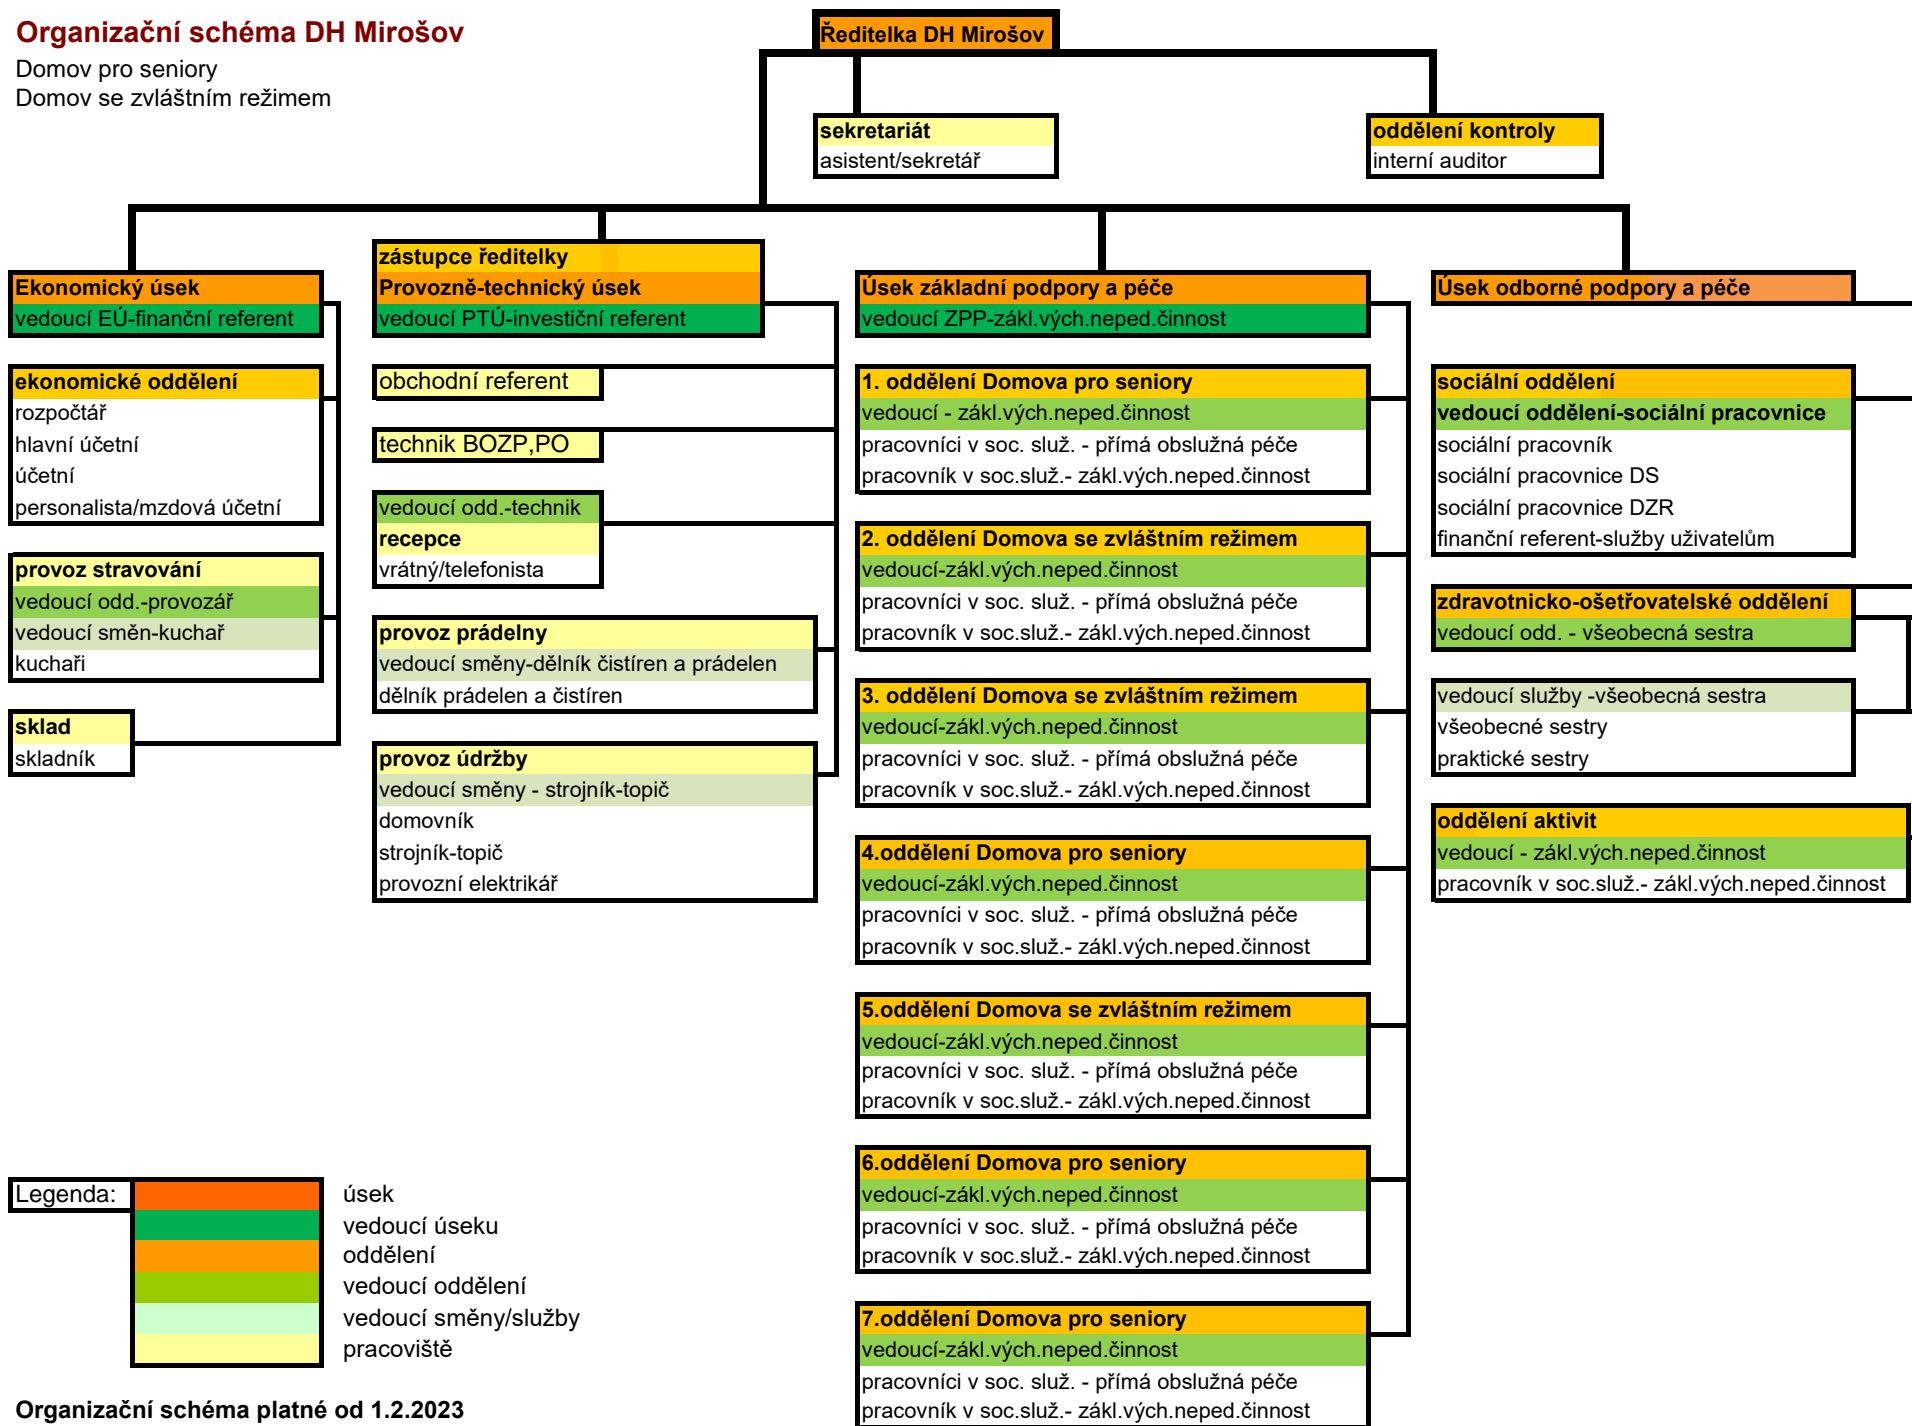

# Organizační schéma DH Mirošov

Domov pro seniory  
Domov se zvláštním režimem

Legenda:	<span style="background-color: orange; border: 1px solid black; display: inline-block; width: 20px; height: 10px;"></span>	úsek
	<span style="background-color: green; border: 1px solid black; display: inline-block; width: 20px; height: 10px;"></span>	vedoucí úseku
	<span style="background-color: yellow; border: 1px solid black; display: inline-block; width: 20px; height: 10px;"></span>	oddělení
	<span style="background-color: lightgreen; border: 1px solid black; display: inline-block; width: 20px; height: 10px;"></span>	vedoucí oddělení
	<span style="background-color: lightyellow; border: 1px solid black; display: inline-block; width: 20px; height: 10px;"></span>	vedoucí směny/služby
	<span style="background-color: white; border: 1px solid black; display: inline-block; width: 20px; height: 10px;"></span>	pracoviště

Organizační schéma platné od 1.2.2023

Zpracovala: Mgr. Radmila Dortová