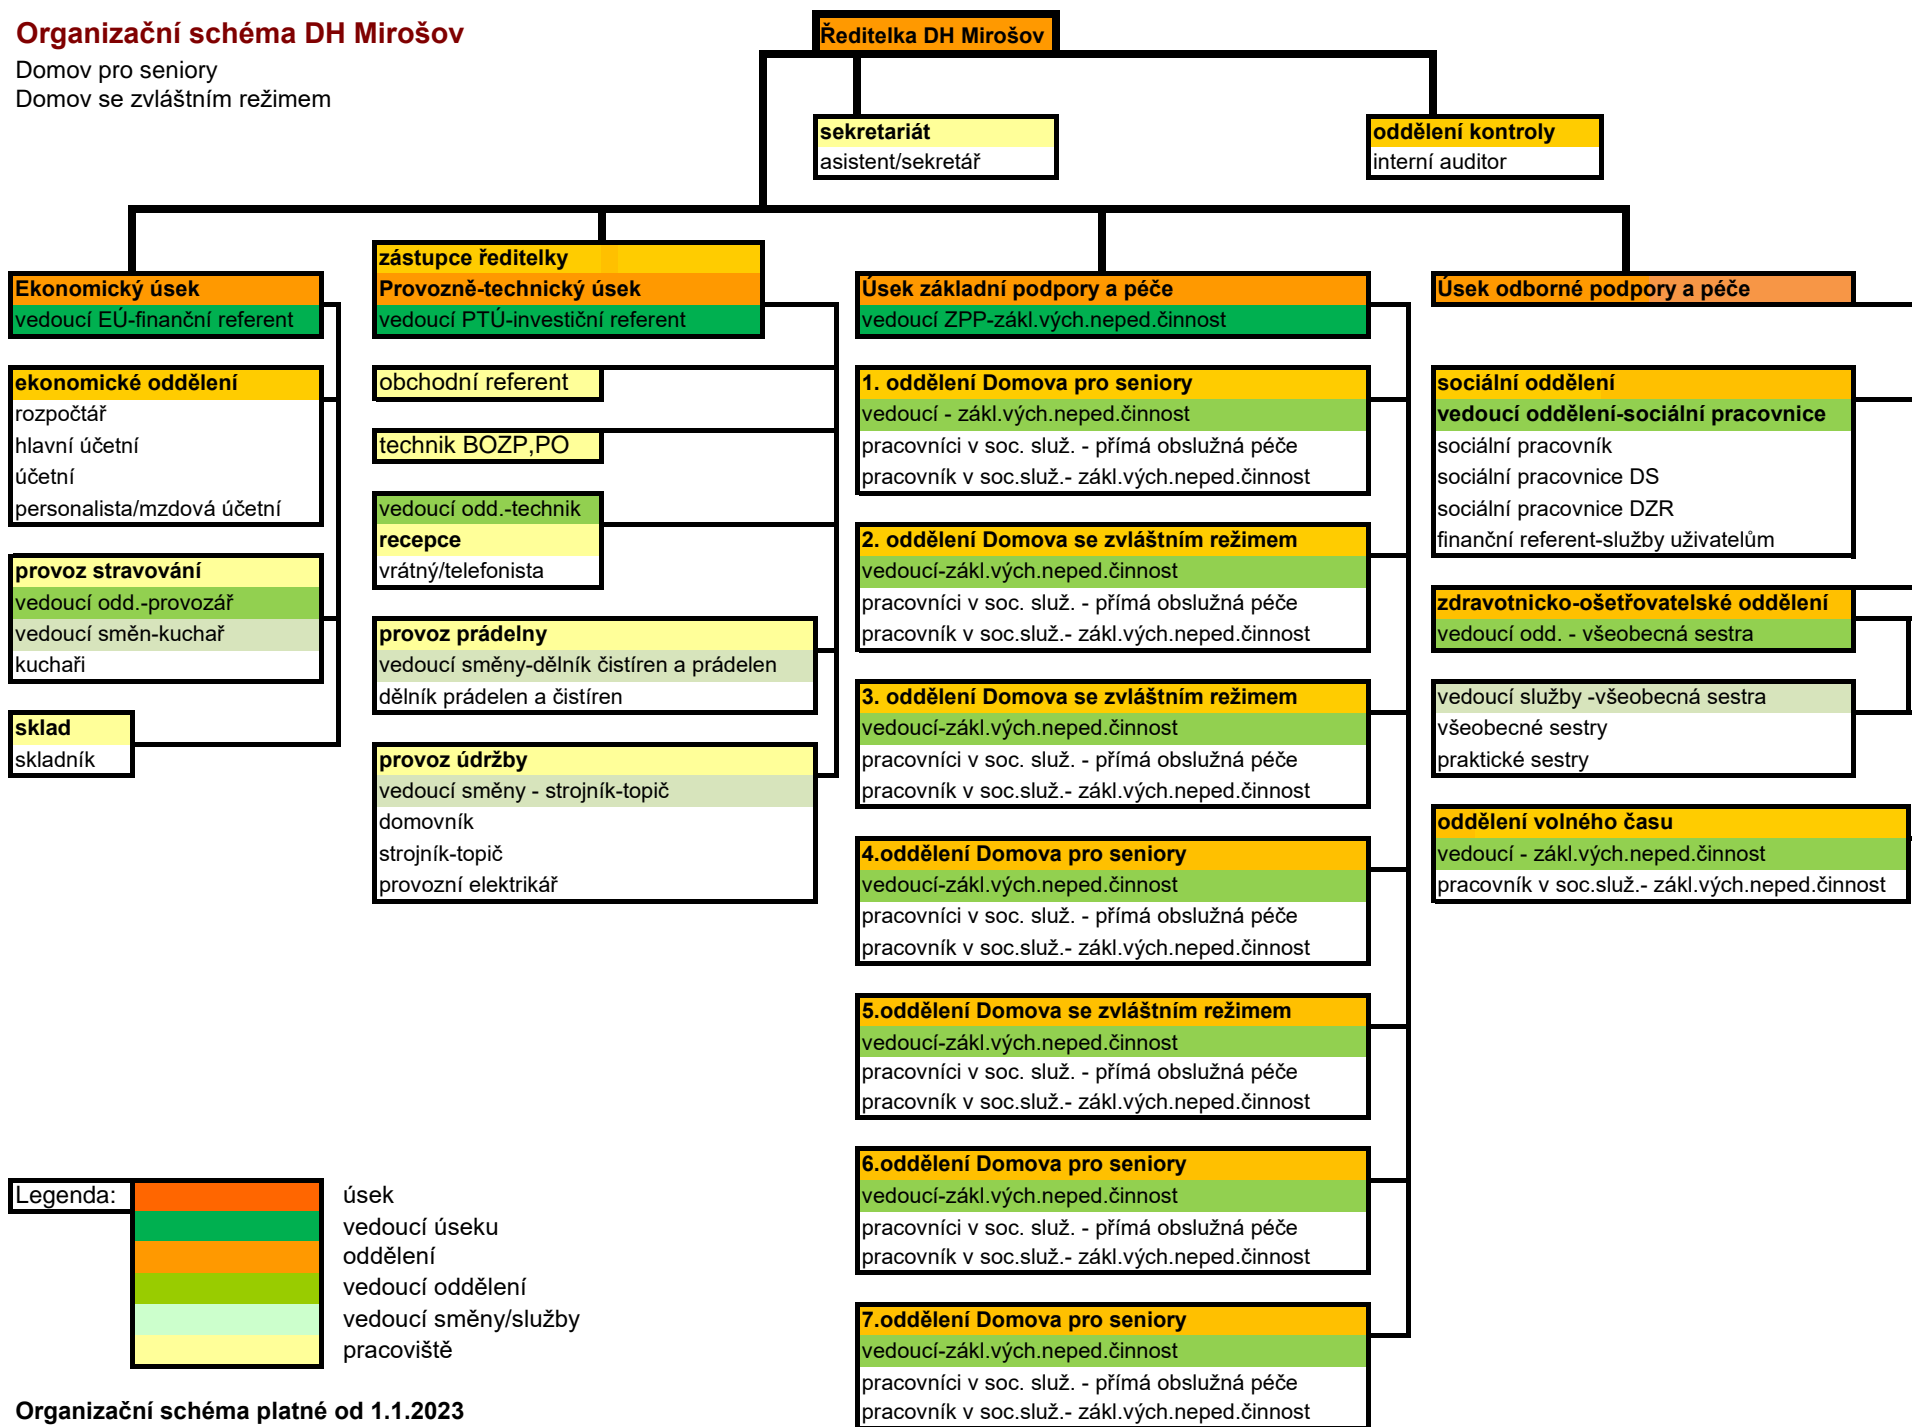

# Organizační schéma DH Mirošov

Domov pro seniory  
Domov se zvláštním režimem

Legenda:	<span style="background-color: #FF8C00; border: 1px solid black; display: inline-block; width: 20px; height: 10px;"></span>	úsek
	<span style="background-color: #90EE90; border: 1px solid black; display: inline-block; width: 20px; height: 10px;"></span>	vedoucí úseku
	<span style="background-color: #FFD700; border: 1px solid black; display: inline-block; width: 20px; height: 10px;"></span>	oddělení
	<span style="background-color: #90EE90; border: 1px solid black; display: inline-block; width: 20px; height: 10px;"></span>	vedoucí oddělení
	<span style="background-color: #E0FFE0; border: 1px solid black; display: inline-block; width: 20px; height: 10px;"></span>	vedoucí směny/služby
	<span style="background-color: #FFFF00; border: 1px solid black; display: inline-block; width: 20px; height: 10px;"></span>	pracoviště

Organizační schéma platné od 1.1.2023

Zpracovala: Mgr. Radmila Dortová