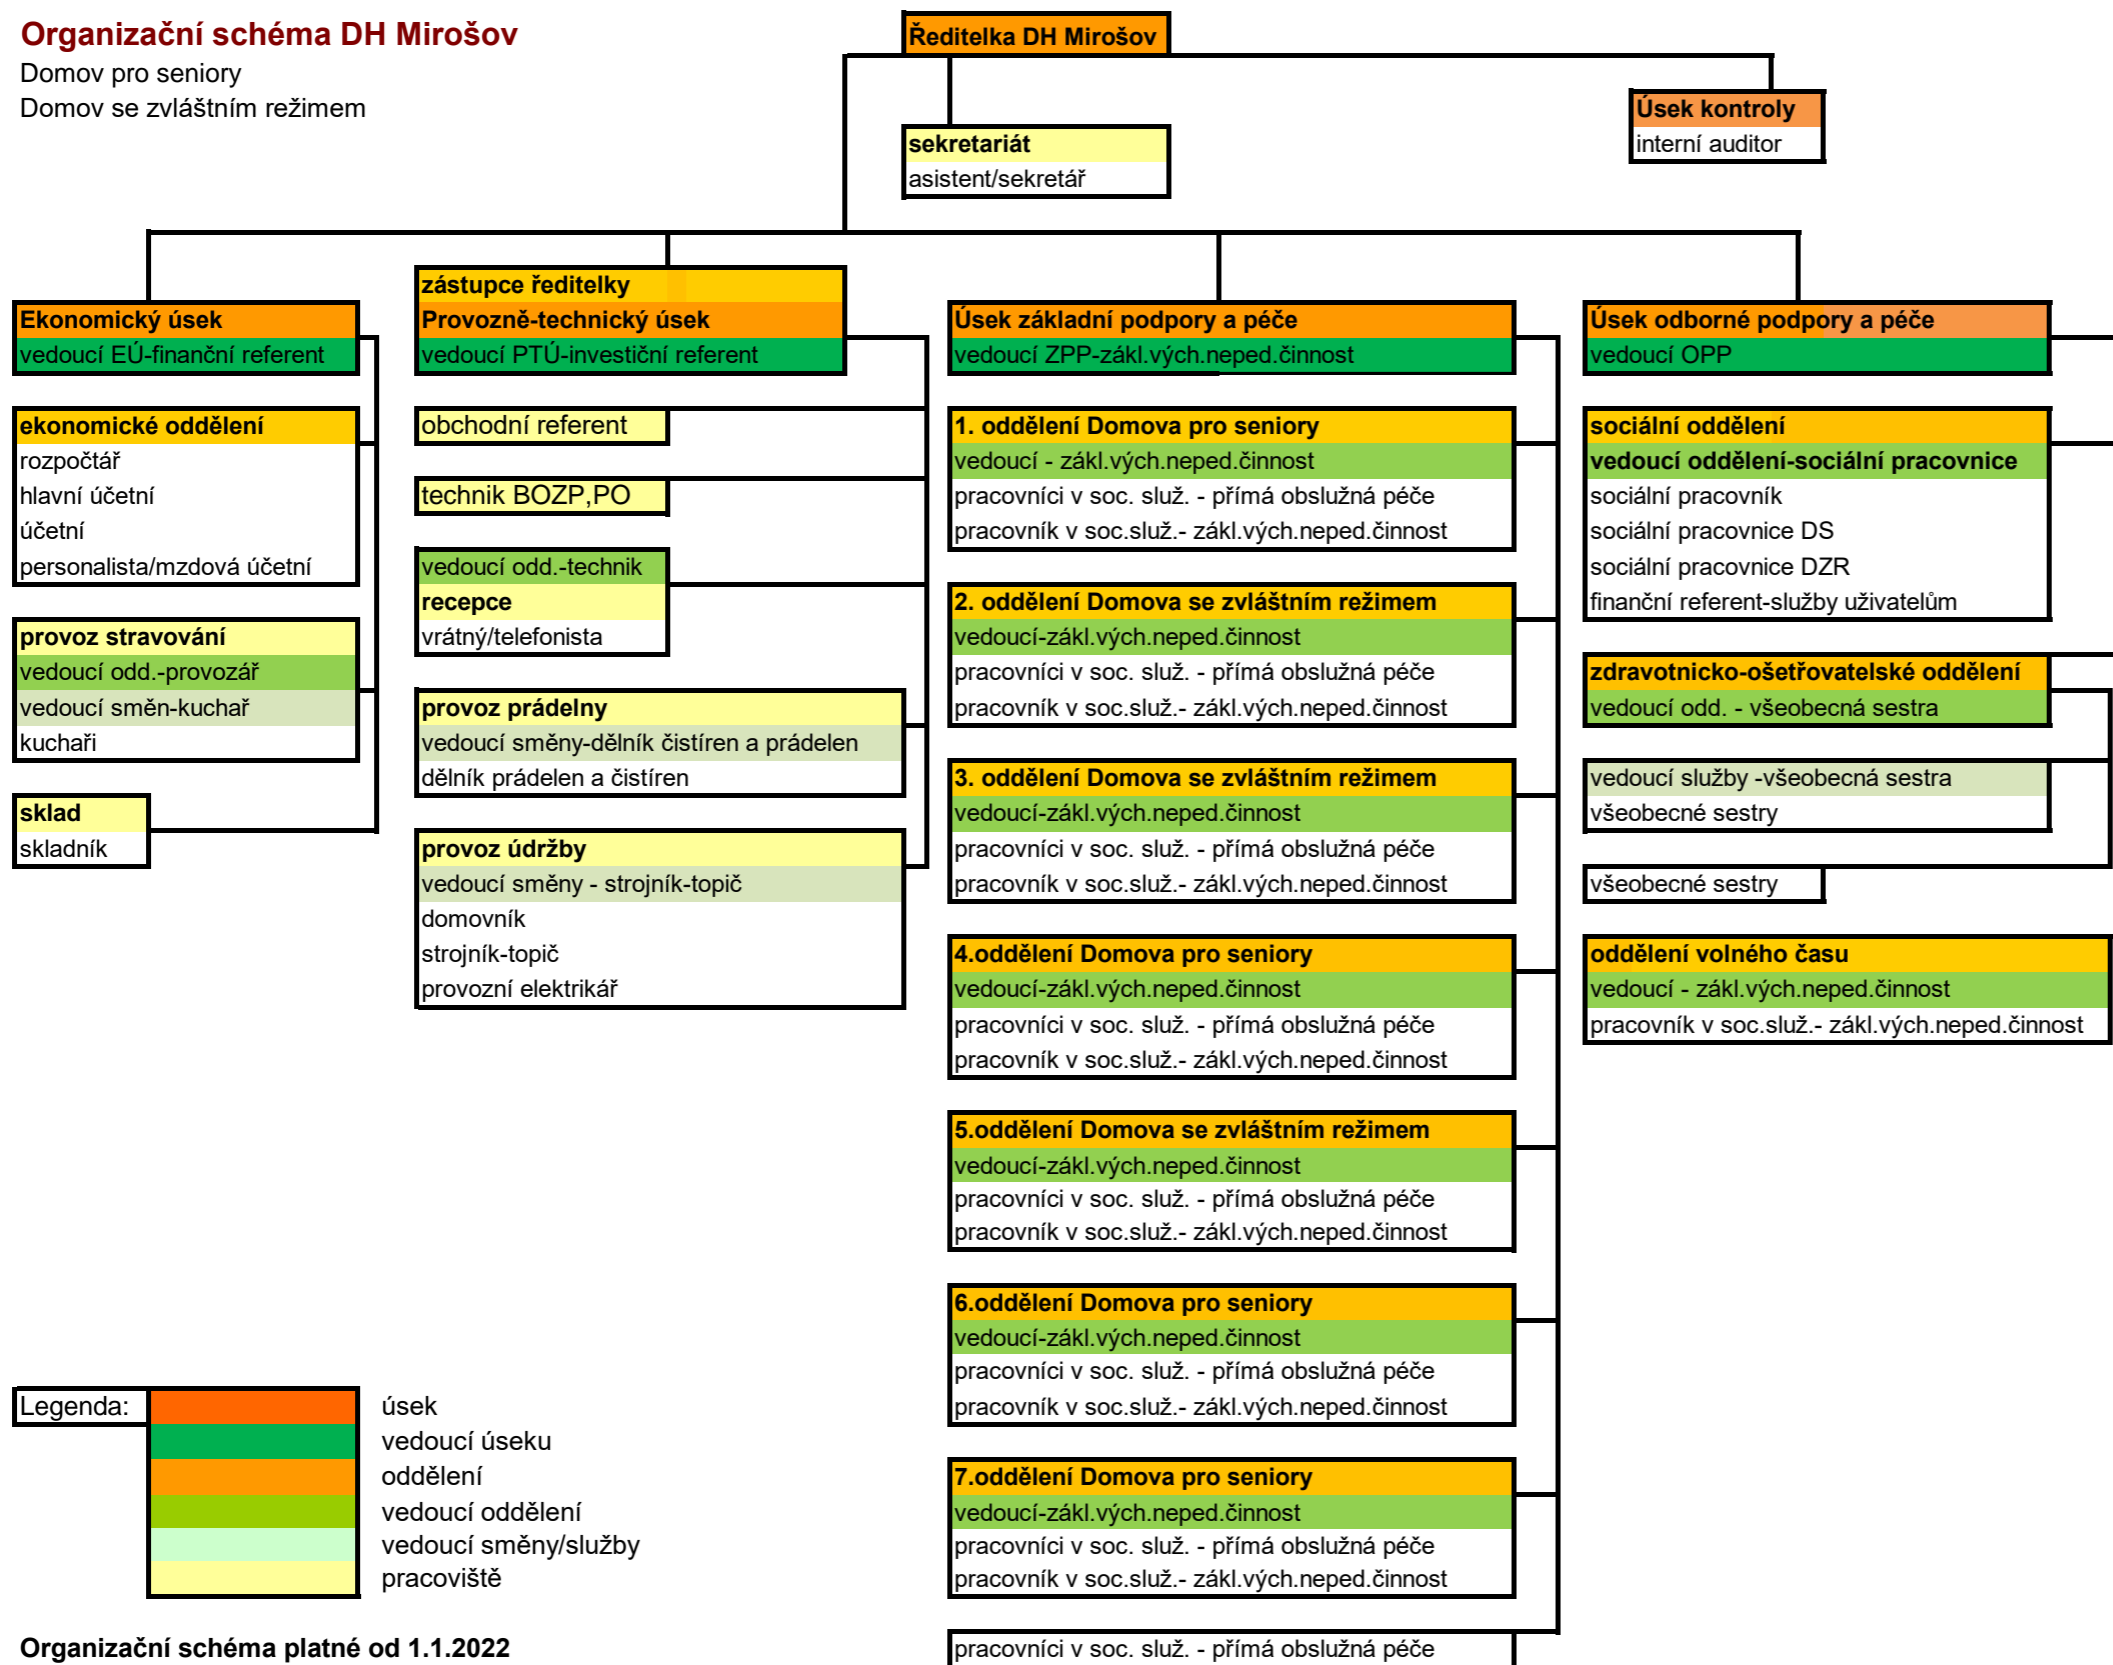

Organizační schéma DH Mirošov

Domov pro seniory
Domov se zvláštním režimem

Legenda:		úsek
		vedoucí úseku
		oddělení
		vedoucí oddělení
		vedoucí směny/služby
		pracoviště

Organizační schéma platné od 1.1.2022

Zpracovala: Mgr. Radmila Dortová